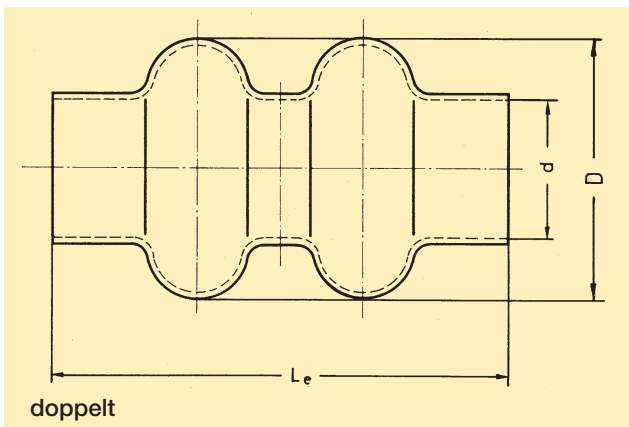

Bauteile und Zubehör zu 0.700/0.800

Gummi-Schutzhüllen für Kugel- und Kreuzgelenke

Bestell-Nr.	1.816.830.001	1.820.830.001	1.824.830.001	1.828.830.001	1.832.830.001	1.836.830.001	1.840.830.001	1.845.830.001
Weite d	16	20	24	28	32	36	40	45
Länge Le	32	40	45	50	55	65	75	85
D	35	36	44	51	62	65	73	80

Bestell-Nr.	1.850.830.001	1.855.830.001	1.860.830.001	1.865.830.001	1.870.830.001	1.880.830.001	1.890.830.001	1.896.830.001
Weite d	50	55	60	65	70	80	90	100
Länge Le	95	105	115	125	137	150	160	170
D	90	90	100	110	125	135	150	170

Bestell-Nr.	1.716.830.002	1.820.830.002	1.824.830.002	1.828.830.002	1.832.830.002	1.840.830.002	1.850.830.002
Weite d	16	20	24	28	32	40	50
Länge Le	55	65	70	80	90	120	155
D	35	36	44	51	62	73	90