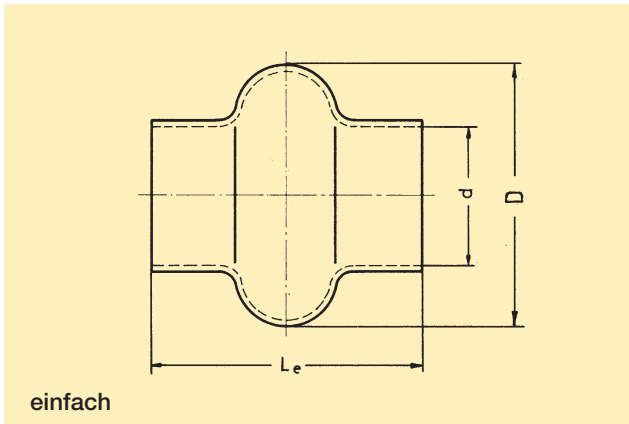

Bauteile und Zubehör zu 0.700/0.800

Gummi-Schutzhüllen für Kugel- und Kreuzgelenke

Bestell-Nr.	1.816.830.001	1.820.830.001	1.824.830.001	1.828.830.001	1.832.830.001	1.836.830.001	1.840.830.001	1.845.830.001
Weite d	16	20	24	28	32	36	40	45
Länge Le	32	40	45	50	55	65	75	85
D	35	36	44	51	62	65	73	80

Bestell-Nr.	1.850.830.001	1.855.830.001	1.860.830.001	1.865.830.001	1.870.830.001	1.880.830.001	1.890.830.001	1.896.830.001
Weite d	50	55	60	65	70	80	90	100
Länge Le	95	105	115	125	137	150	160	170
D	90	90	100	110	125	135	150	170

Bestell-Nr.	1.716.830.002	1.820.830.002	1.824.830.002	1.828.830.002	1.832.830.002	1.840.830.002	1.850.830.002
Weite d	16	20	24	28	32	40	50
Länge Le	55	65	70	80	90	120	155
D	35	36	44	51	62	73	90