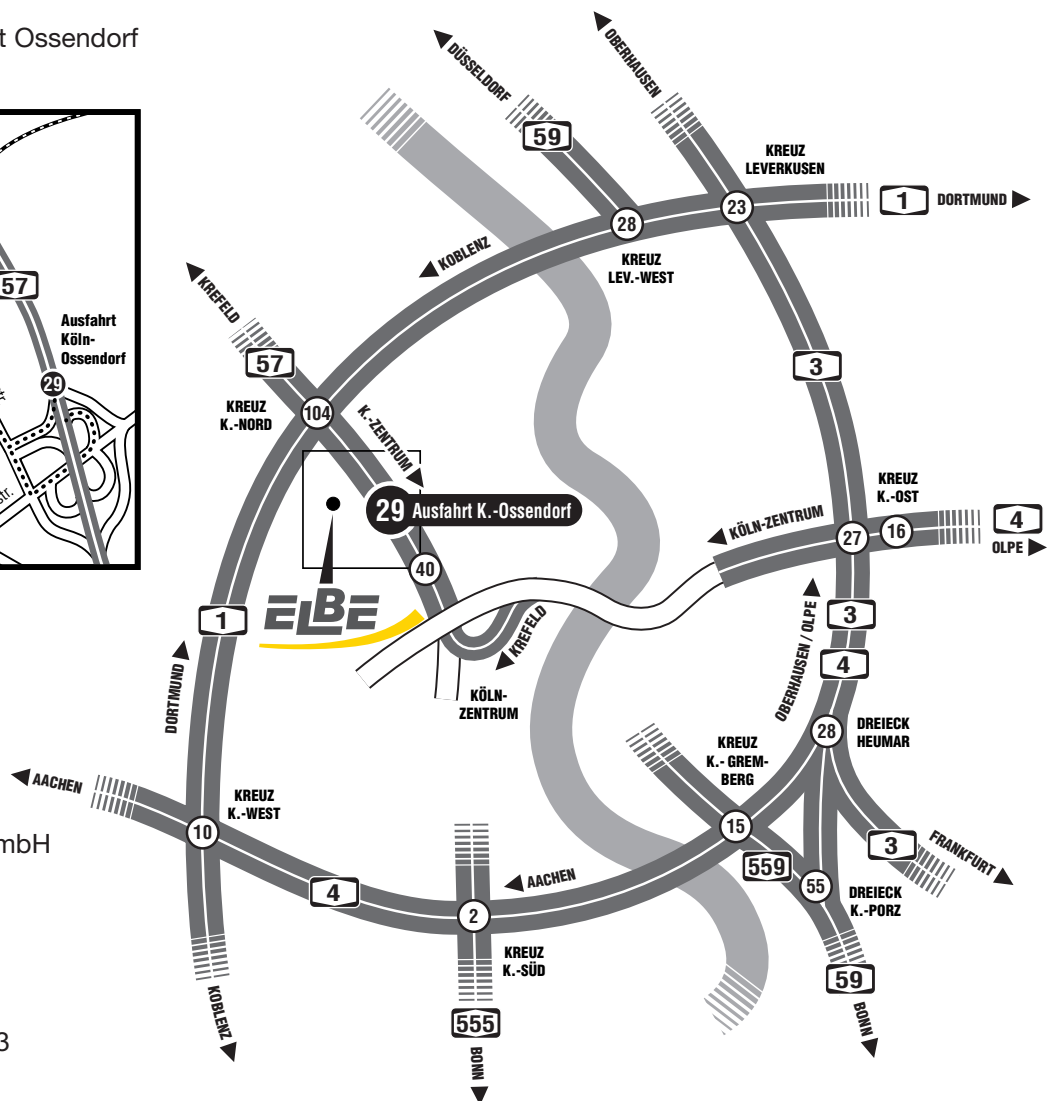

Ihr Partner und Spezialist für Gelenkwellen und Antriebstechnik

Zentrale Lage

Köln ist die logistische Drehscheibe im Westen Deutschlands. Von hier erreichen unsere Produkte binnen Stunden ihren Bestimmungsort in ganz Deutschland und im benachbarten Ausland. Werden defekte Teile hier angeliefert, können diese sofort repariert oder ausgetauscht werden.

ELBE Gewerbegebiet Ossendorf
Blériotstraße 5

ELBE Gelenkwellen-Service GmbH

Gewerbegebiet Ossendorf
Blériotstraße 5
D-50827 Köln

Telefon +49 (0) 2 21 / 59 74 -0
Fax +49 (0) 2 21 / 59 74 -103

E-Mail elbe@elbe-gmbh.de
Internet www.elbe-gmbh.de