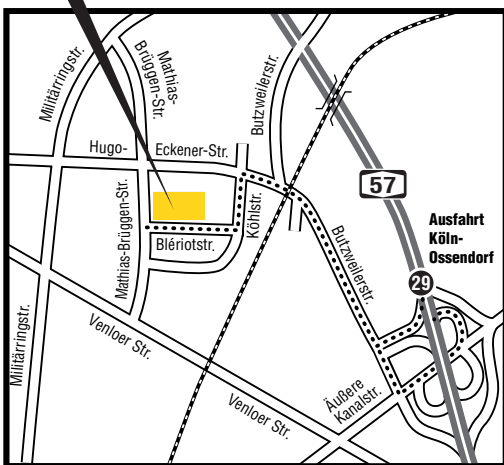

## Zentrale Lage

Köln ist die logistische Drehscheibe im Westen Deutschlands. Von hier erreichen unsere Produkte binnen Stunden ihren Bestimmungsort in ganz Deutschland und im benachbarten Ausland. Werden defekte Teile hier angeliefert, können diese sofort repariert oder ausgetauscht werden.

**ELBE** Gewerbegebiet Ossendorf  
Blériotstraße 5

ELBE Gelenkwellen-Service GmbH

Gewerbegebiet Ossendorf  
Blériotstraße 5  
D-50827 Köln

Telefon +49 (0) 2 21 / 59 74 -0  
Fax +49 (0) 2 21 / 59 74 -103

E-Mail [elbe@elbe-gmbh.de](mailto:elbe@elbe-gmbh.de)  
Internet [www.elbe-gmbh.de](http://www.elbe-gmbh.de)